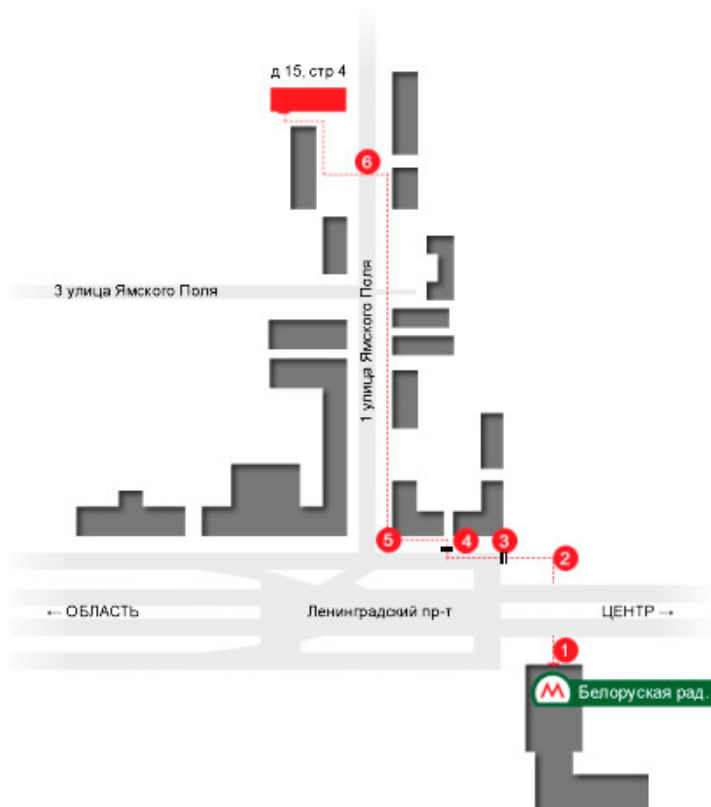

# СХЕМА ПРОЕЗДА

Наш адрес: 125124, г. Москва, 1-я ул. Ямского поля, дом 15. Время работы офиса: с 9:00 до 21:00

☎ 8 (495) **518-94-61**

🚗 **БЕСПЛАТНАЯ ПАРКОВКА**

## ПУТЬ ПЕШКОМ ОТ МЕТРО

1. Метро Белорусская (радиальная) выходите из метро, проходите под эстакадой и налево
2. Поднимаетесь по ступенькам на мост
3. Идете по мосту в сторону области до ступенек идущих вниз спускаетесь и идете прямо до первого поворота направо
4. Поворот направо на улицу 1-я улица Ямского поля, идти прямо 300 метров. По левой стороне будет дом 15 строение 2 (пятиэтажный дом, желтого цвета с вывеской банк "Петрокоммерц")
5. Пройти через шлагбаум к центральному входу
6. На пункте охраны позвонить в офис по телефону: **518-94-61** и сообщить что Вы пришли. Мы Вас встретим.